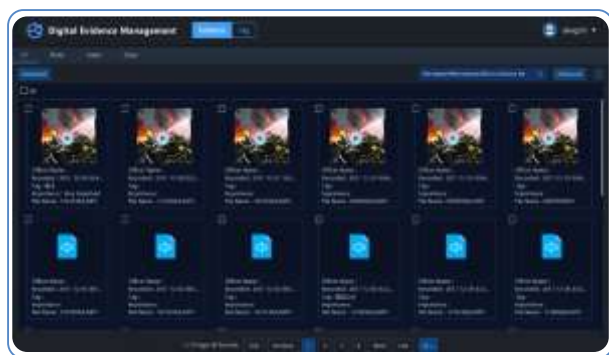

Plataforma de administración de evidencia digital (DEM)

La plataforma de administración de evidencia digital recopila y almacena la evidencia digital en una red pública segura. Puede etiquetar la evidencia para encontrarla fácilmente mediante una búsqueda por palabras clave. Para la seguridad de los datos, puede asignar distintos permisos personalizados a diferentes usuarios.

Características destacadas:

- Capacidad de procesar datos masivos
- Mecanismo de respaldo de redundancia y equilibrio de carga que ofrece confiabilidad
- Servidor en la nube para almacenamiento y control centralizado
- Carga de datos automática
- Interfaz enriquecida, compatible con otros sistemas
- Control de acceso basado en roles y autorización de usuarios para mayor seguridad