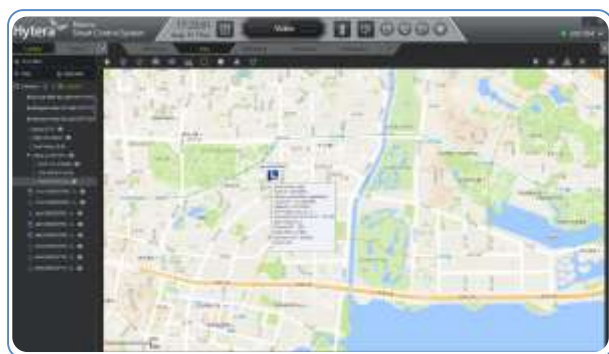

Sistema de control inteligente

Solución de control inteligente que le permite supervisar y controlar las cámaras para usar en el cuerpo de forma remota.

Características destacadas:

- Obtención de video en tiempo real
- Estado de presencia del personal, en línea y sin conexión
- Visualización de mapa, posicionamiento GPS
- Visualización y reproducción de seguimiento del historial de posicionamiento GPS
- Autorización de control para diferentes usuarios